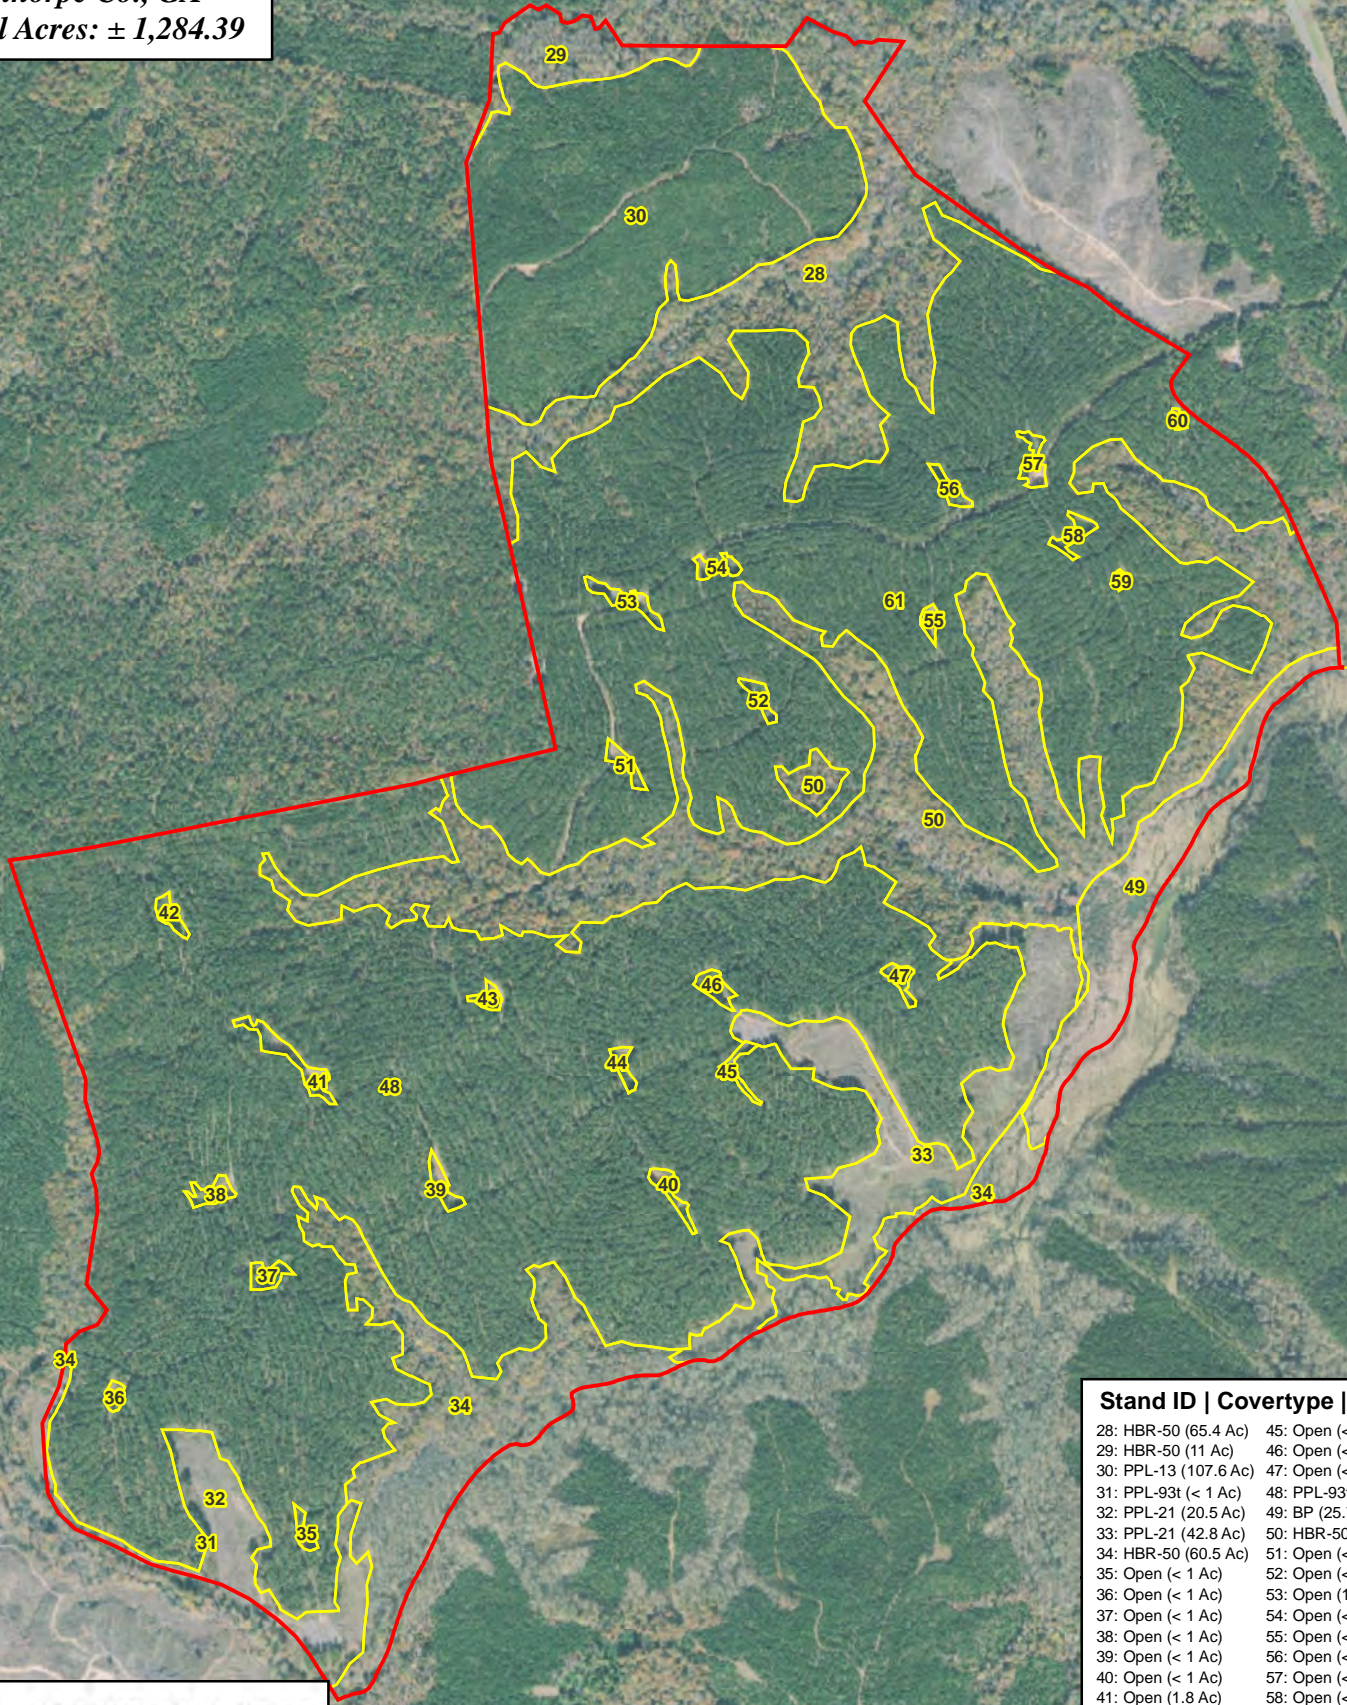

**Beasley Timberland**  
**Tract: C176-4**  
**Name: Delta Dream-4**  
**Oglethorpe Co., GA**  
**Total Acres: ± 1,284.39**

Stand ID   Coverture   Acres	
28: HBR-50 (65.4 Ac)	45: Open (< 1 Ac)
29: HBR-50 (11 Ac)	46: Open (< 1 Ac)
30: PPL-13 (107.6 Ac)	47: Open (< 1 Ac)
31: PPL-93t (< 1 Ac)	48: PPL-93t (477.8 Ac)
32: PPL-21 (20.5 Ac)	49: BP (25.7 Ac)
33: PPL-21 (42.8 Ac)	50: HBR-50 (132.8 Ac)
34: HBR-50 (60.5 Ac)	51: Open (< 1 Ac)
35: Open (< 1 Ac)	52: Open (< 1 Ac)
36: Open (< 1 Ac)	53: Open (1.2 Ac)
37: Open (< 1 Ac)	54: Open (< 1 Ac)
38: Open (< 1 Ac)	55: Open (< 1 Ac)
39: Open (< 1 Ac)	56: Open (< 1 Ac)
40: Open (< 1 Ac)	57: Open (< 1 Ac)
41: Open (1.8 Ac)	58: Open (< 1 Ac)
42: Open (< 1 Ac)	59: Open (< 1 Ac)
43: Open (< 1 Ac)	60: Open (< 1 Ac)
44: Open (< 1 Ac)	61: PPL-00t (323 Ac)

Date: March 5, 2024    Imagery: NAIP