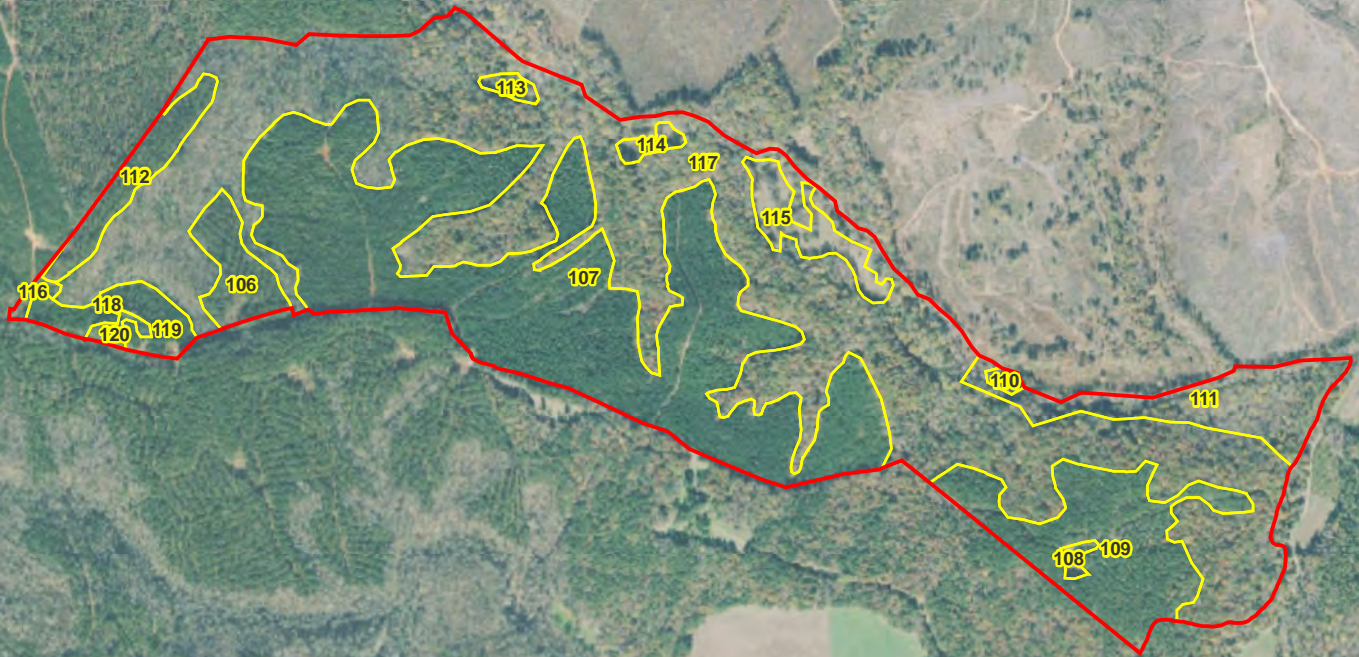

**Beasley Timberland**  
**Tract: C176-7**  
**Name: Delta Dream-7**  
**Oglethorpe Co., GA**  
**Total Acres: ± 364.79**

Stand ID	Covertypes	Acres
106:	PPL-00t	(7.6 Ac)
107:	PPL-14	(106.9 Ac)
108:	Open	(< 1 Ac)
109:	PPL-80t	(27.9 Ac)
110:	Open	(< 1 Ac)
111:	HBR-50	(16.8 Ac)
112:	PPL-00t	(7.9 Ac)
113:	Open	(1.3 Ac)
114:	Open	(1.6 Ac)
115:	Open	(7 Ac)
116:	PPL-15	(< 1 Ac)
117:	HBR-50	(176.6 Ac)
118:	HBR-50	(1.1 Ac)
119:	PPL-14	(7.4 Ac)
120:	Cem	(< 1 Ac)

Date: March 5, 2024    Imagery: NAIP