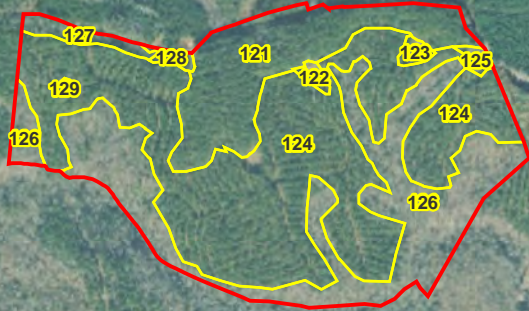

Beasley Timberland
Tract: C176-8
Name: Delta Dream-8
Oglethorpe Co., GA
Total Acres: ± 131.63

Stand ID	Covertype	Acres
121:	PPL-85t	(21.6 Ac)
122:	Open	(< 1 Ac)
123:	Open	(< 1 Ac)
124:	PPL-00t	(67.3 Ac)
125:	PPL-14	(< 1 Ac)
126:	HBR-50	(37.3 Ac)
127:	HBR-50	(2.2 Ac)
128:	PPL-14	(< 1 Ac)
129:	Cem	(< 1 Ac)