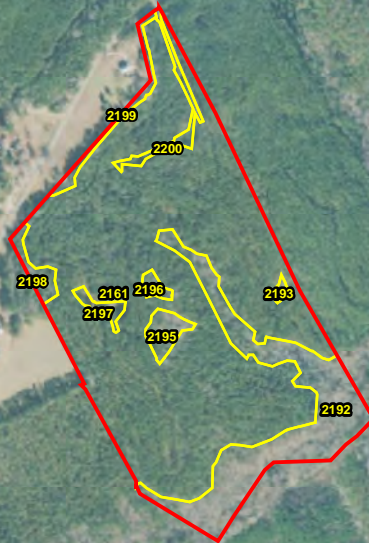

*Beasley Timberland*  
*C E Norman East*  
*Lincoln Co., GA*  
*Total Acres: ± 99.58*

Stand ID	Covertypes	Acres
2161	PPL-94t	77 Ac
2192	HBR-70	15.6 Ac
2193	Nfor	< 1 Ac
2195	H-70	1.5 Ac
2196	H-70	< 1 Ac
2197	Nfor	< 1 Ac
2198	H-70	1.3 Ac
2199	H-70	1.3 Ac
2200	Nfor	1.3 Ac

Date: February 23, 2024

Imagery: NAIP