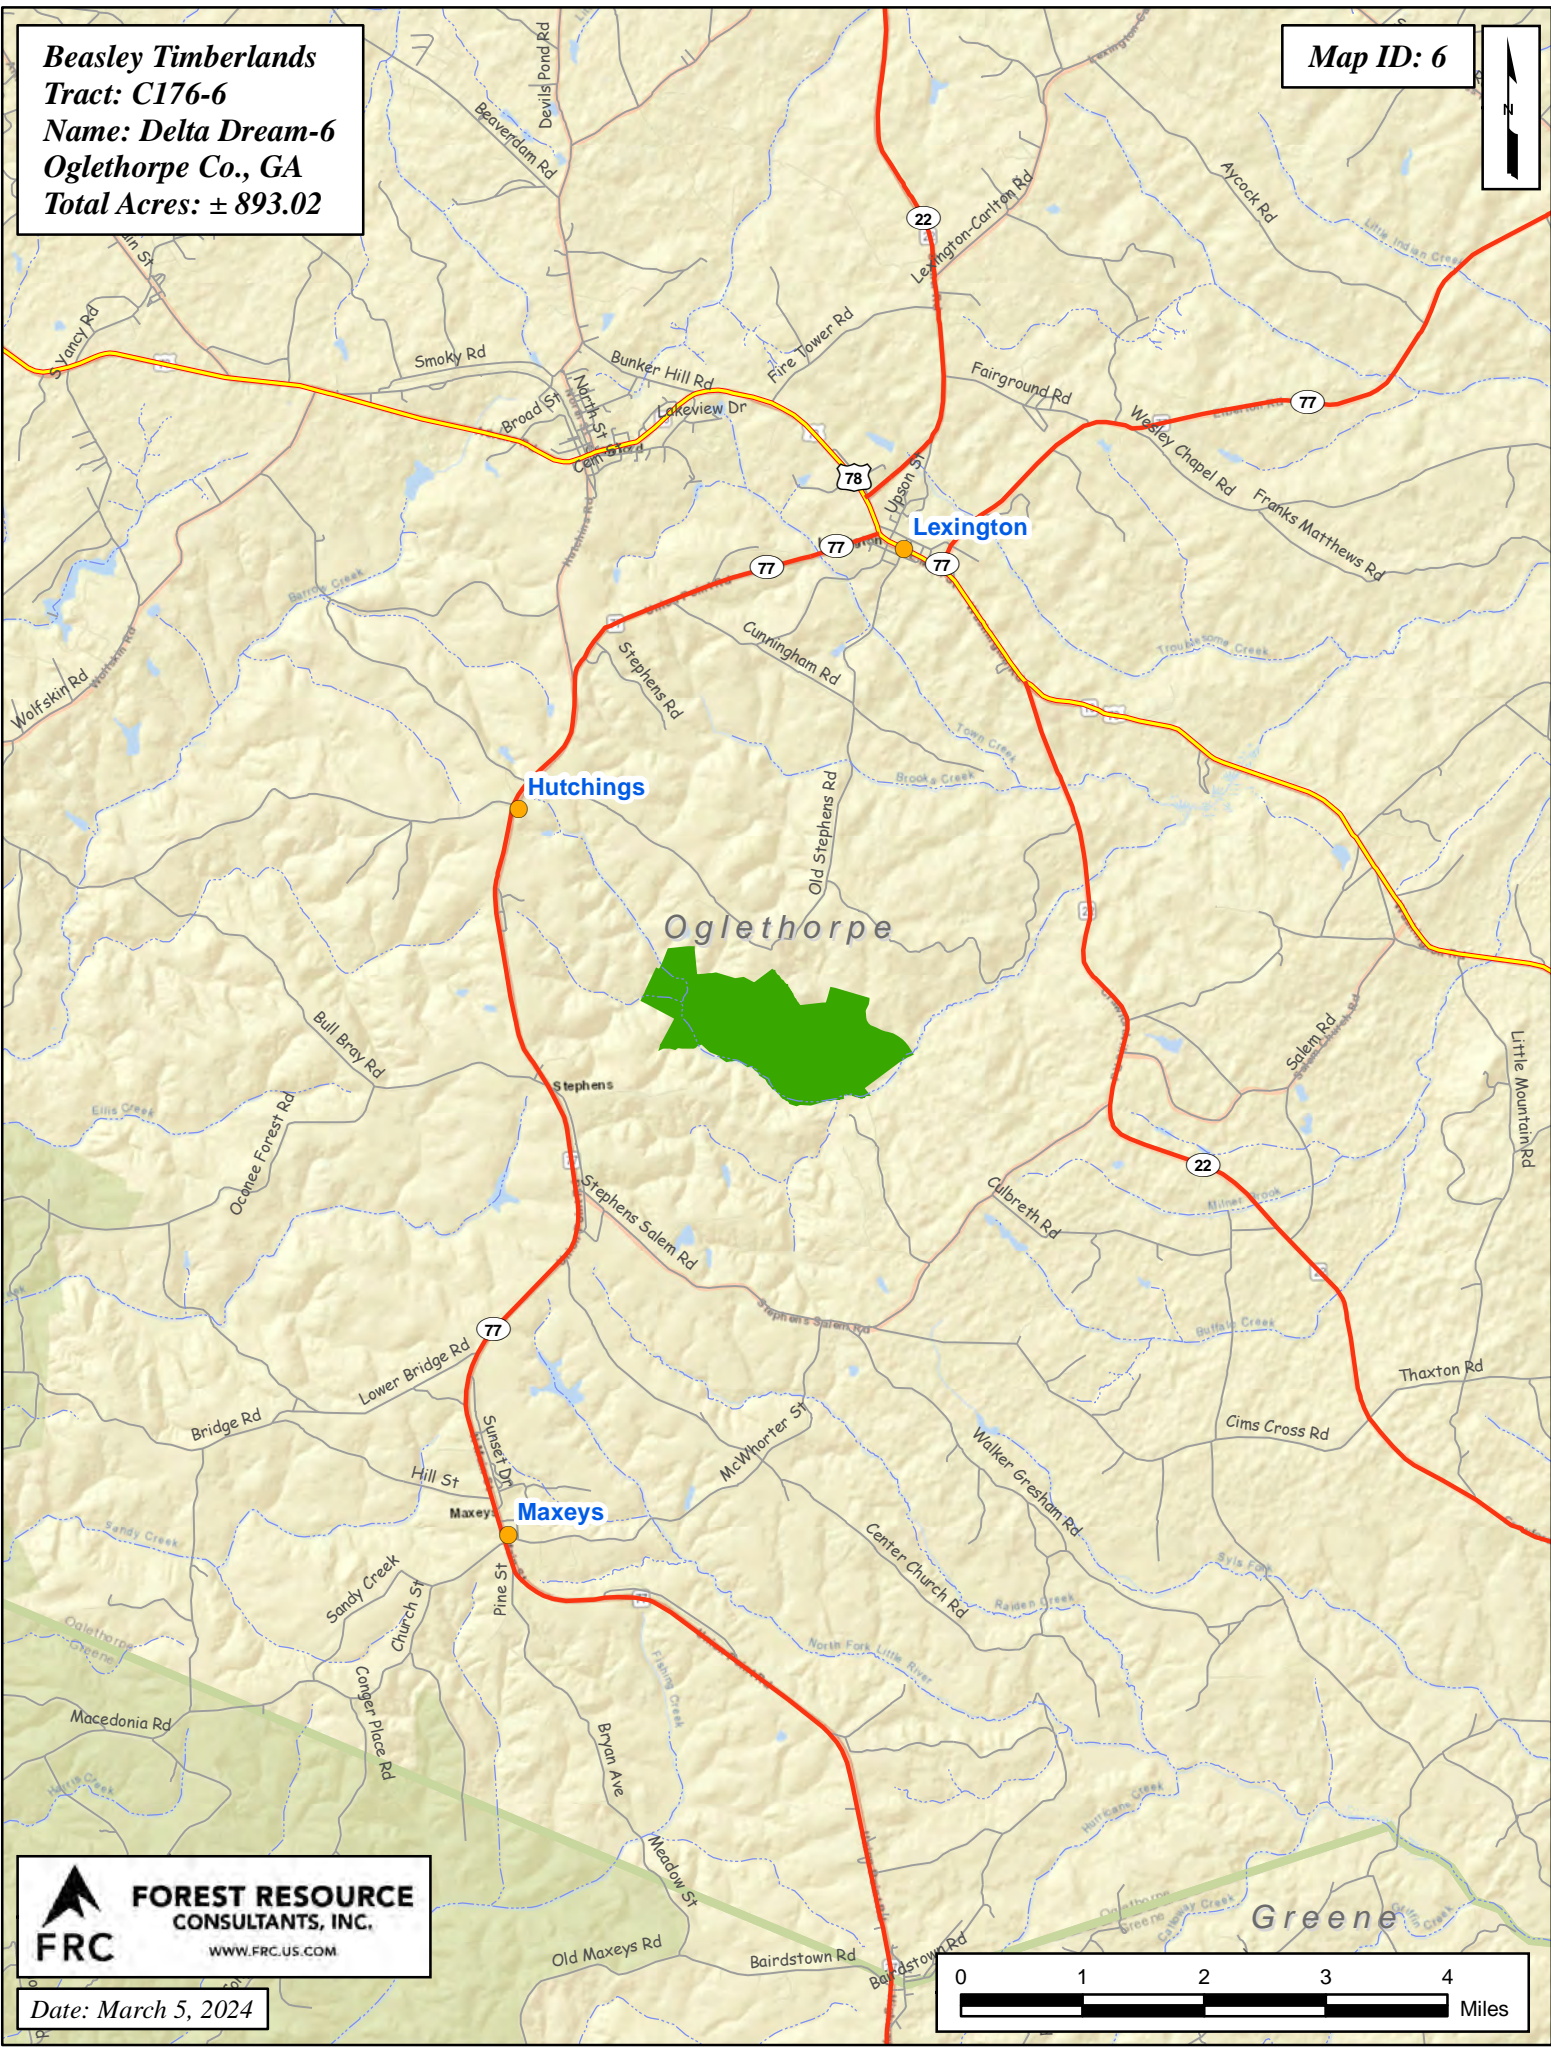

**Beasley Timberlands**  
**Tract: C176-6**  
**Name: Delta Dream-6**  
**Oglethorpe Co., GA**  
**Total Acres: ± 893.02**

**Map ID: 6**

Date: March 5, 2024