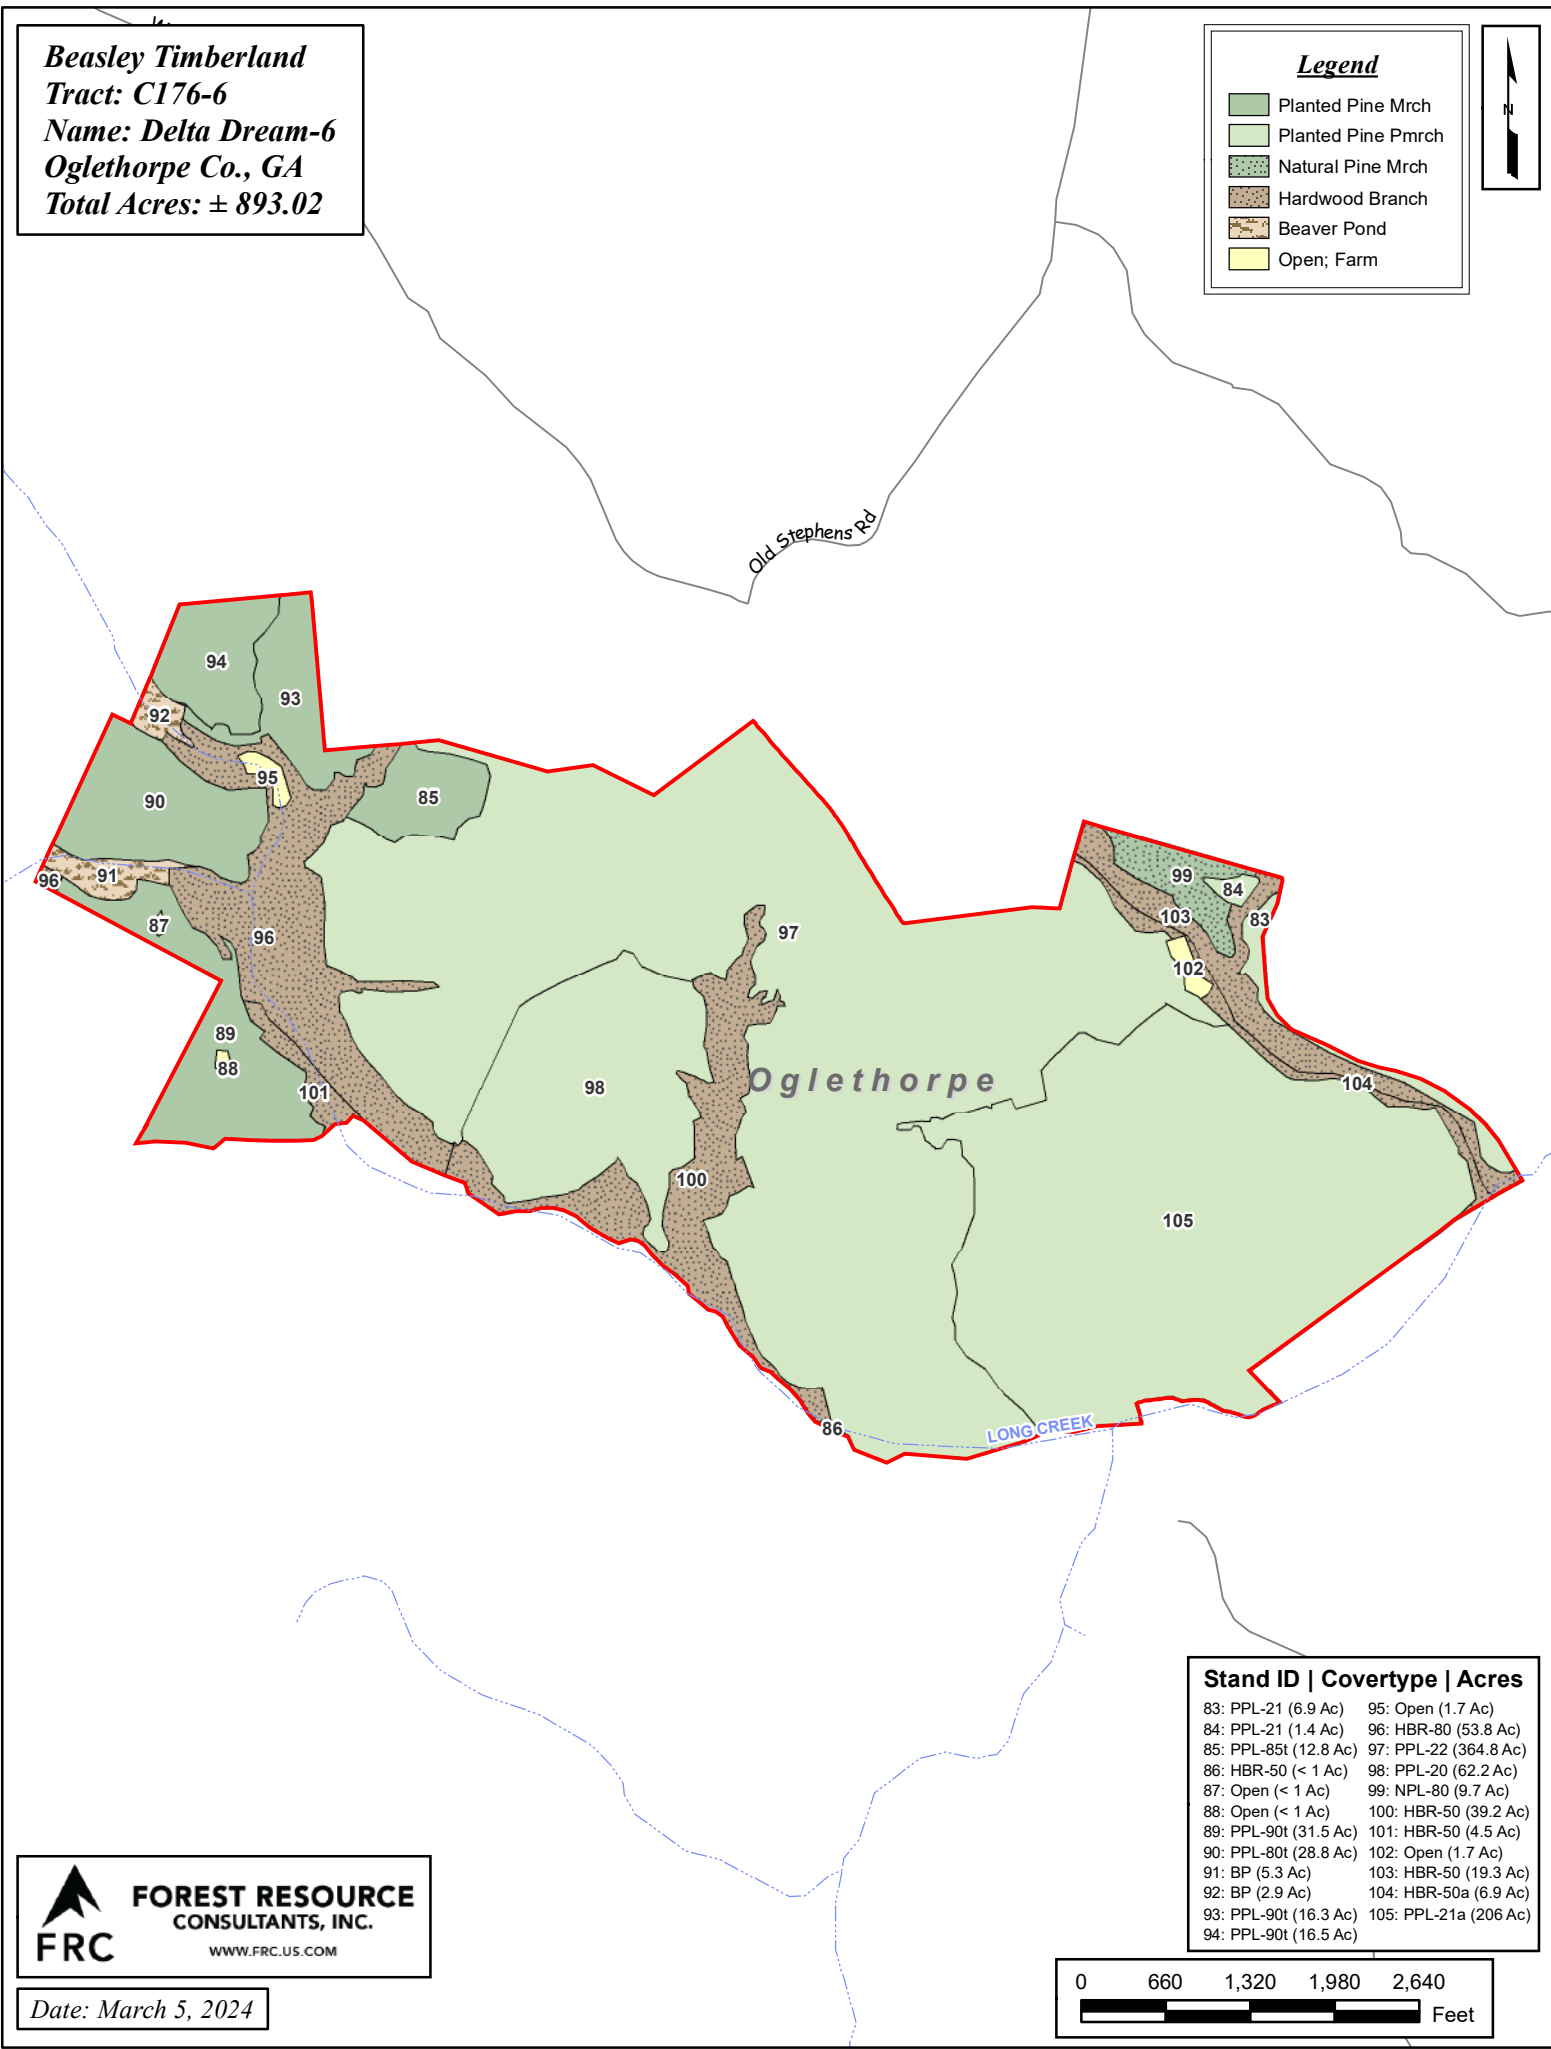

Beasley Timberland
Tract: C176-6
Name: Delta Dream-6
Oglethorpe Co., GA
Total Acres: ± 893.02

Legend

- Planted Pine Mrch
- Planted Pine Pmrch
- Natural Pine Mrch
- Hardwood Branch
- Beaver Pond
- Open; Farm

Stand ID	Covertype	Acres
83:	PPL-21	(6.9 Ac)
84:	PPL-21	(1.4 Ac)
85:	PPL-85t	(12.8 Ac)
86:	HBR-50	(< 1 Ac)
87:	Open	(< 1 Ac)
88:	Open	(< 1 Ac)
89:	PPL-90t	(31.5 Ac)
90:	PPL-80t	(28.8 Ac)
91:	BP	(5.3 Ac)
92:	BP	(2.9 Ac)
93:	PPL-90t	(16.3 Ac)
94:	PPL-90t	(16.5 Ac)
95:	Open	(1.7 Ac)
96:	HBR-80	(53.8 Ac)
97:	PPL-22	(364.8 Ac)
98:	PPL-20	(62.2 Ac)
99:	NPL-80	(9.7 Ac)
100:	HBR-50	(39.2 Ac)
101:	HBR-50	(4.5 Ac)
102:	Open	(1.7 Ac)
103:	HBR-50	(19.3 Ac)
104:	HBR-50a	(6.9 Ac)
105:	PPL-21a	(206 Ac)