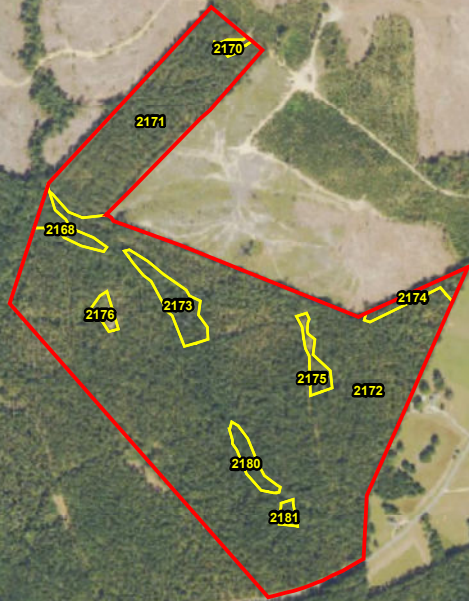

Norman Road Tract 2
Lincoln Co., GA
Total Acres: ± 116.7

Stand ID Covertype Acres	
2168: HBR-70 (2.5 Ac)	2174: H-70 (1.2 Ac)
2170: Nfor (< 1 Ac)	2175: Nfor (1 Ac)
2171: PPL-00t (17.1 Ac)	2176: Nfor (< 1 Ac)
2172: PPL-80t (150.2 Ac)	2180: H-70 (1.2 Ac)
2173: HBR-70 (2.6 Ac)	2181: H-70 (< 1 Ac)