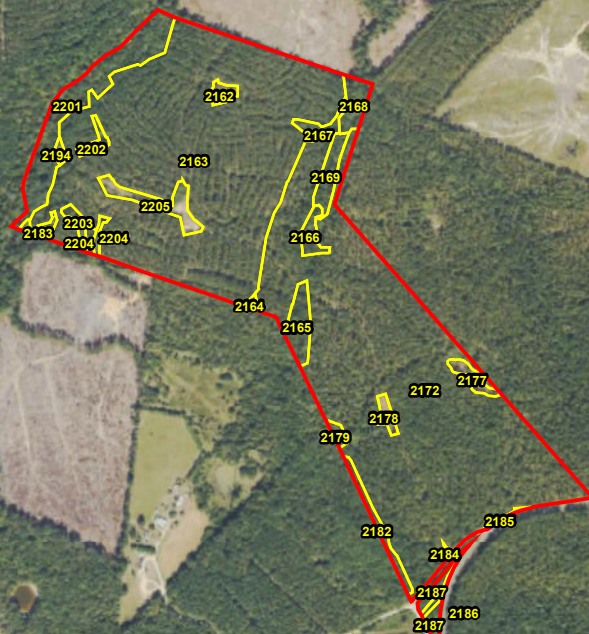

Norman Rd West Tract 1
Lincoln Co., GA
Total Acres: ± 133.4

Stand ID Covertypes Acres	
2162: Nfor (< 1 Ac)	2182: H-70 (< 1 Ac)
2163: PPL-00t (53.6 Ac)	2183: Nfor (< 1 Ac)
2164: H-70 (< 1 Ac)	2184: Nfor (< 1 Ac)
2165: HBR-70 (1.6 Ac)	2185: Nfor (< 1 Ac)
2166: HBR-70 (< 1 Ac)	2186: Nfor (< 1 Ac)
2167: Nfor (< 1 Ac)	2187: H-70 (< 1 Ac)
2168: HBR-70 (2.5 Ac)	2194: Nfor (< 1 Ac)
2169: HBR-70 (1.3 Ac)	2201: HBR-70 (6.5 Ac)
2172: PPL-80t (150.2 Ac)	2202: Nfor (< 1 Ac)
2177: Nfor (< 1 Ac)	2203: HBR-70 (< 1 Ac)
2178: Nfor (< 1 Ac)	2204: Nfor (< 1 Ac)
2179: H-70 (< 1 Ac)	2205: Nfor (1.7 Ac)