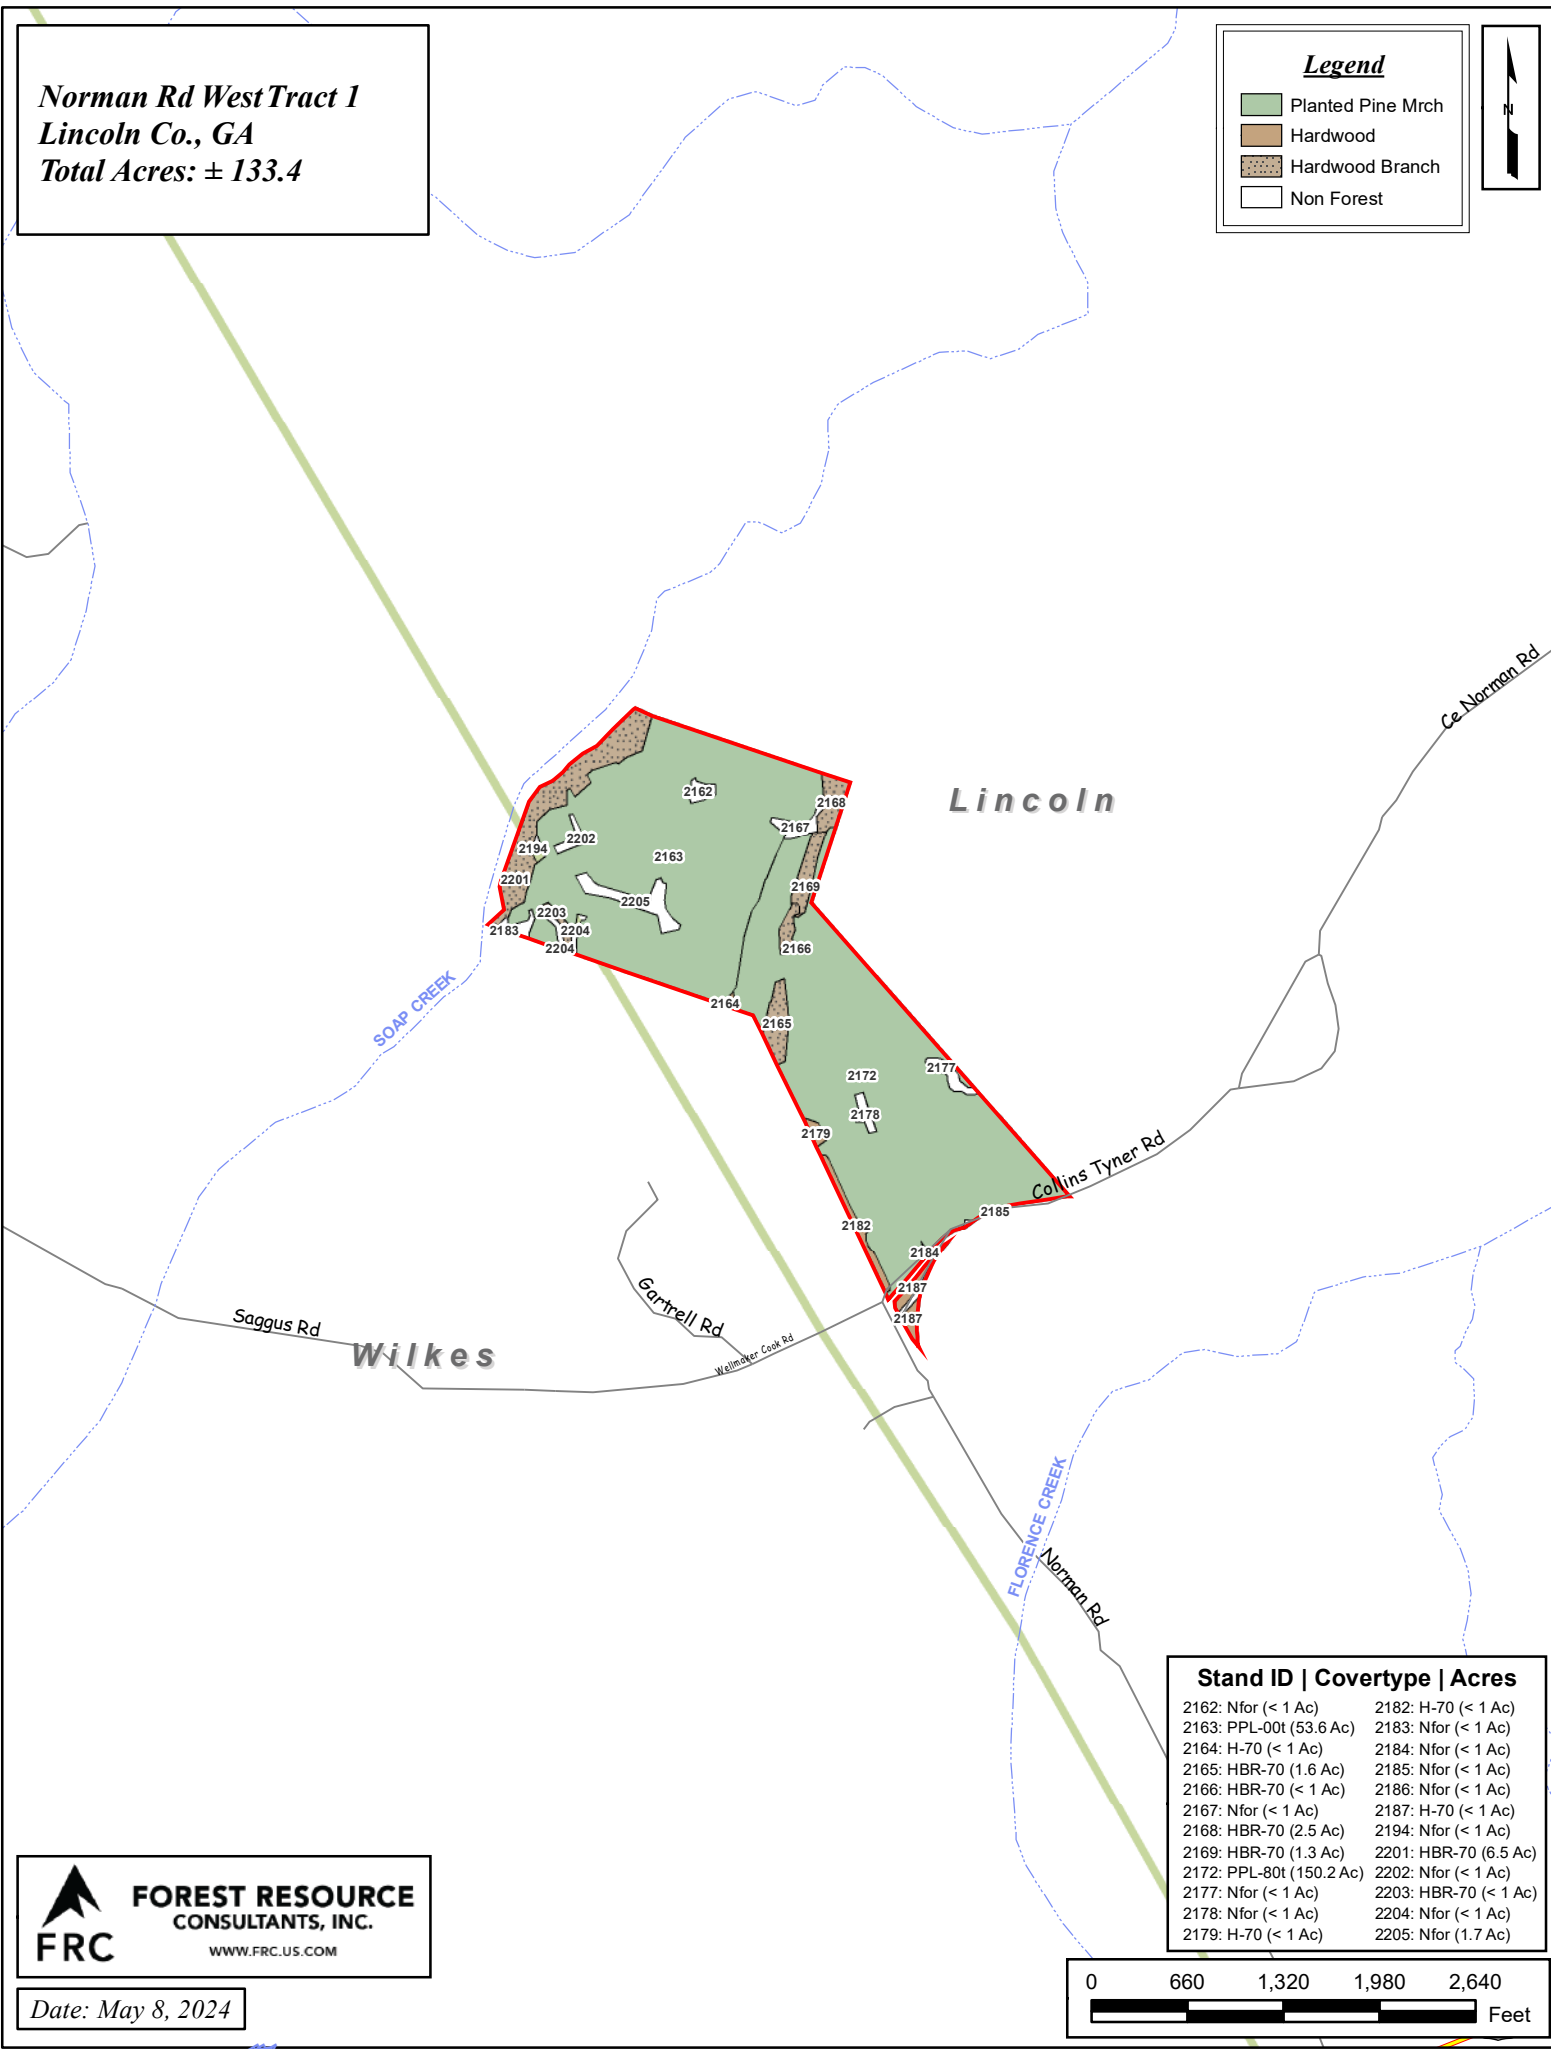

**Norman Rd West Tract 1**  
**Lincoln Co., GA**  
**Total Acres: ± 133.4**

**Legend**

- Planted Pine Mrch
- Hardwood
- Hardwood Branch
- Non Forest

Stand ID	Covertime	Acres
2162	Nfor (< 1 Ac)	2182: H-70 (< 1 Ac)
2163: PPL-00t (53.6 Ac)	2183: Nfor (< 1 Ac)	
2164: H-70 (< 1 Ac)	2184: Nfor (< 1 Ac)	
2165: HBR-70 (1.6 Ac)	2185: Nfor (< 1 Ac)	
2166: HBR-70 (< 1 Ac)	2186: Nfor (< 1 Ac)	
2167: Nfor (< 1 Ac)	2187: H-70 (< 1 Ac)	
2168: HBR-70 (2.5 Ac)	2194: Nfor (< 1 Ac)	
2169: HBR-70 (1.3 Ac)	2201: HBR-70 (6.5 Ac)	
2172: PPL-80t (150.2 Ac)	2202: Nfor (< 1 Ac)	
2177: Nfor (< 1 Ac)	2203: HBR-70 (< 1 Ac)	
2178: Nfor (< 1 Ac)	2204: Nfor (< 1 Ac)	
2179: H-70 (< 1 Ac)	2205: Nfor (1.7 Ac)	