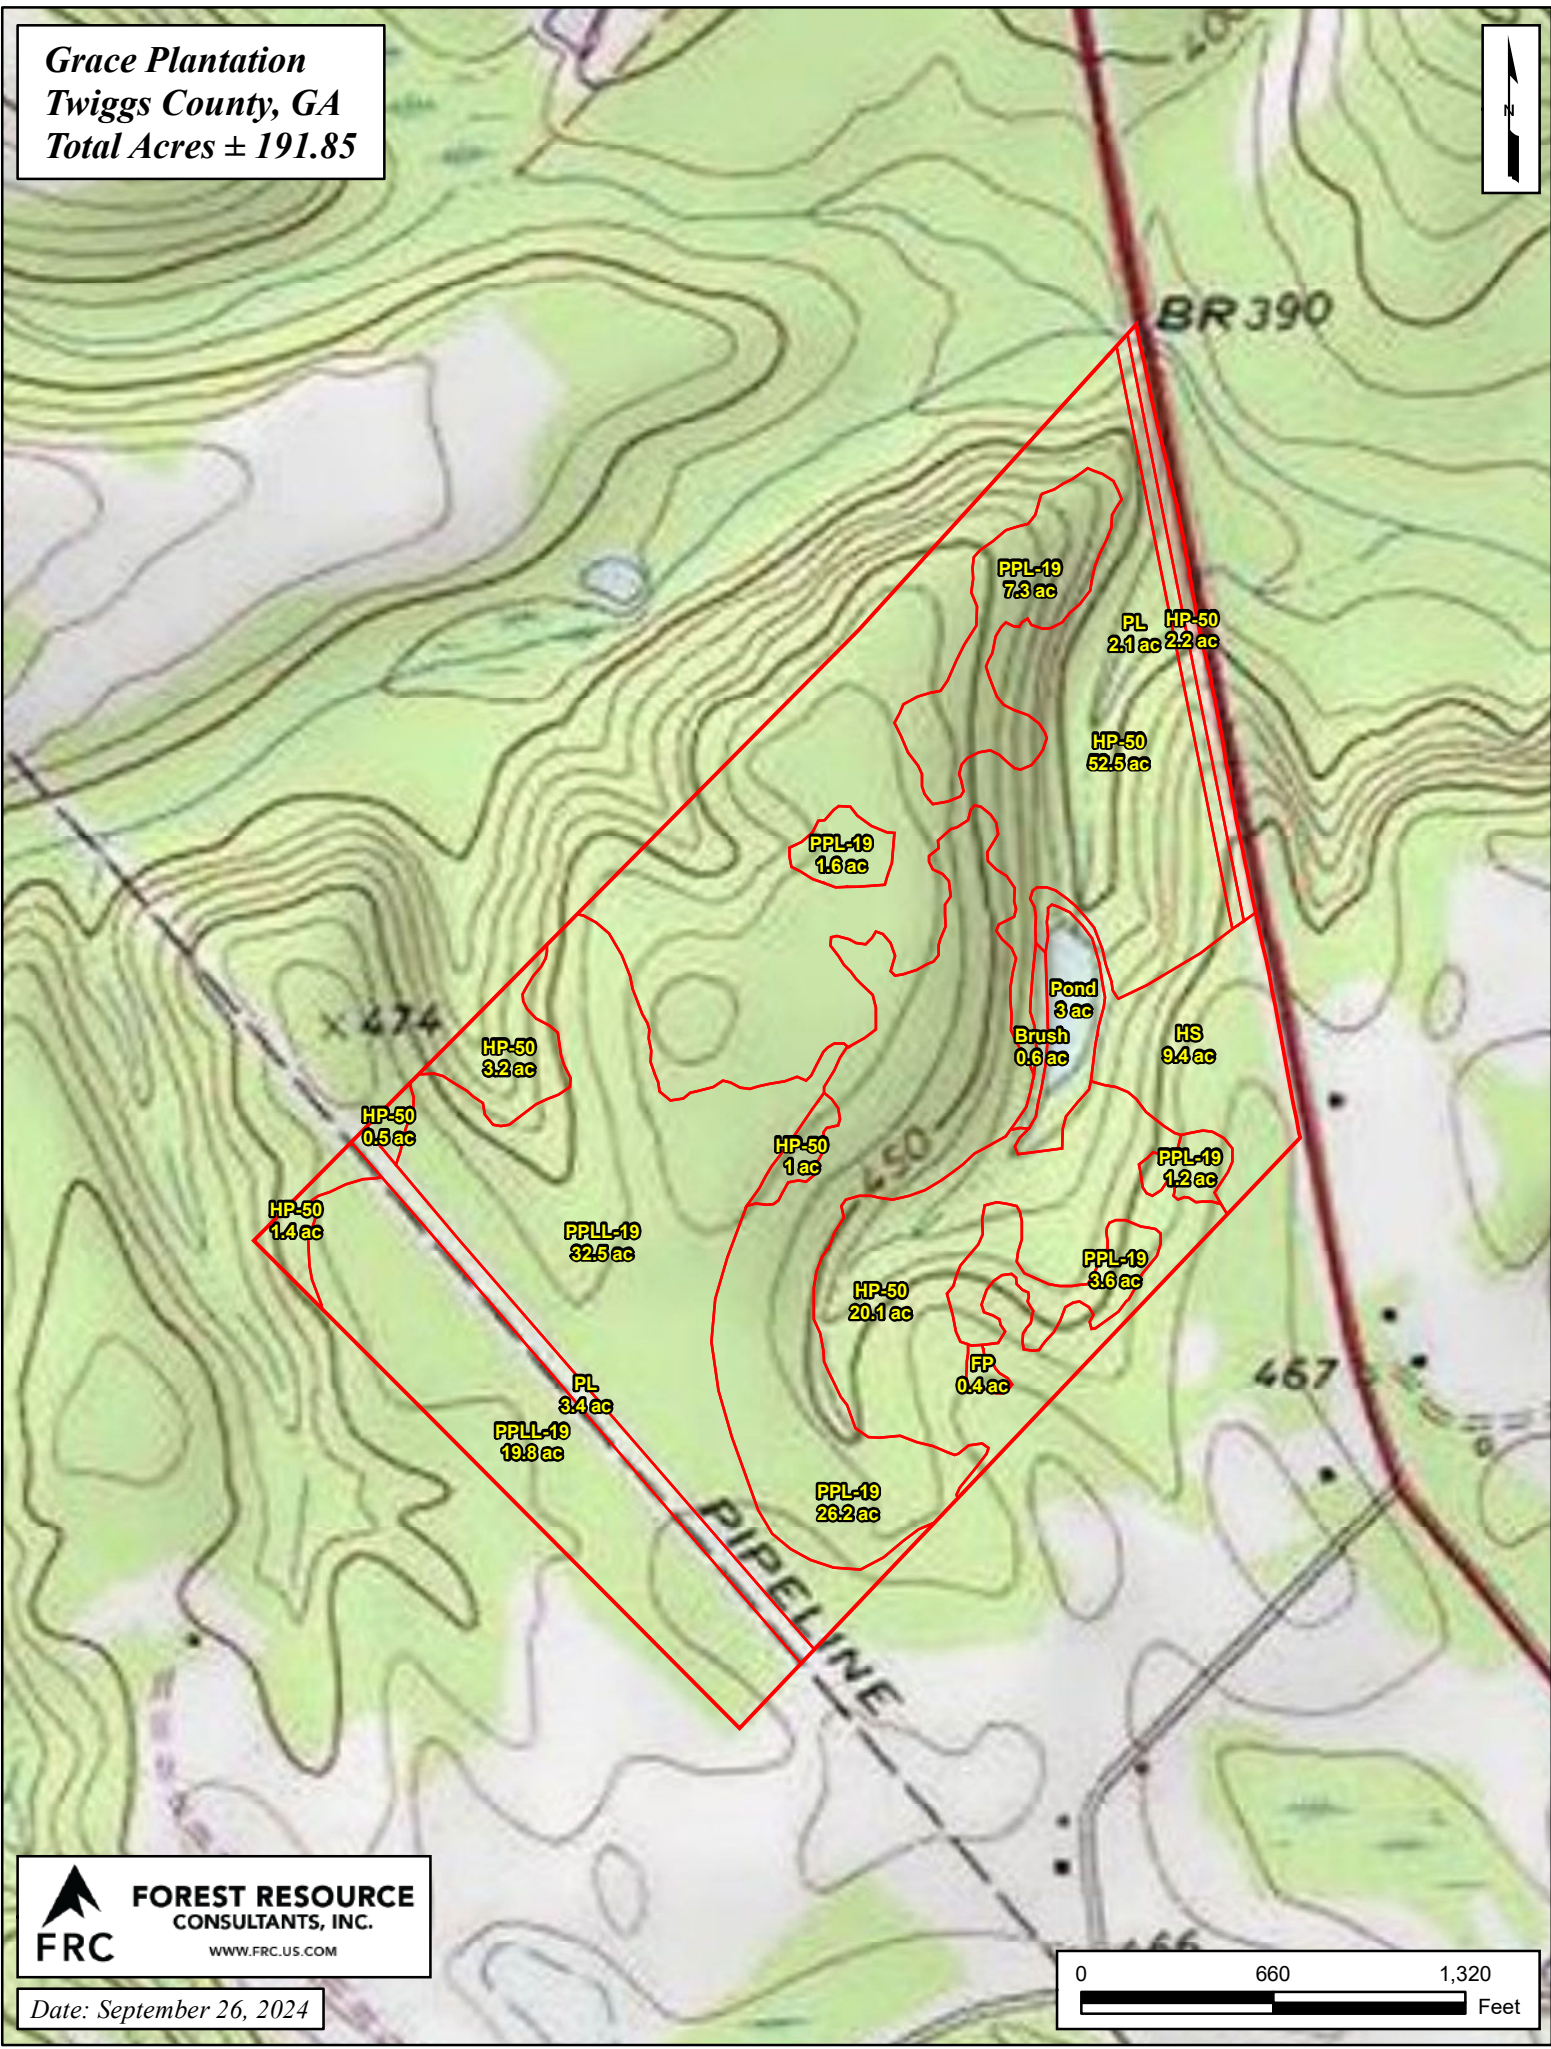

Grace Plantation
Twiggs County, GA
Total Acres ± 191.85

BR 390

PPL-19
7.3 ac

PL 2.1 ac
HP-50 2.2 ac

HP-50
52.5 ac

PPL-19
1.6 ac

Pond
3 ac

Brush
0.6 ac

HS
9.4 ac

HP-50
3.2 ac

HP-50
1 ac

PPL-19
1.2 ac

HP-50
0.5 ac

HP-50
1.4 ac

PPLL-19
32.5 ac

PPL-19
3.6 ac

HP-50
20.1 ac

FP
0.4 ac

PL
3.4 ac

PPLL-19
19.8 ac

PPL-19
26.2 ac

PIPELINE

**FOREST RESOURCE
CONSULTANTS, INC.**
WWW.FRC.US.COM

Date: September 26, 2024