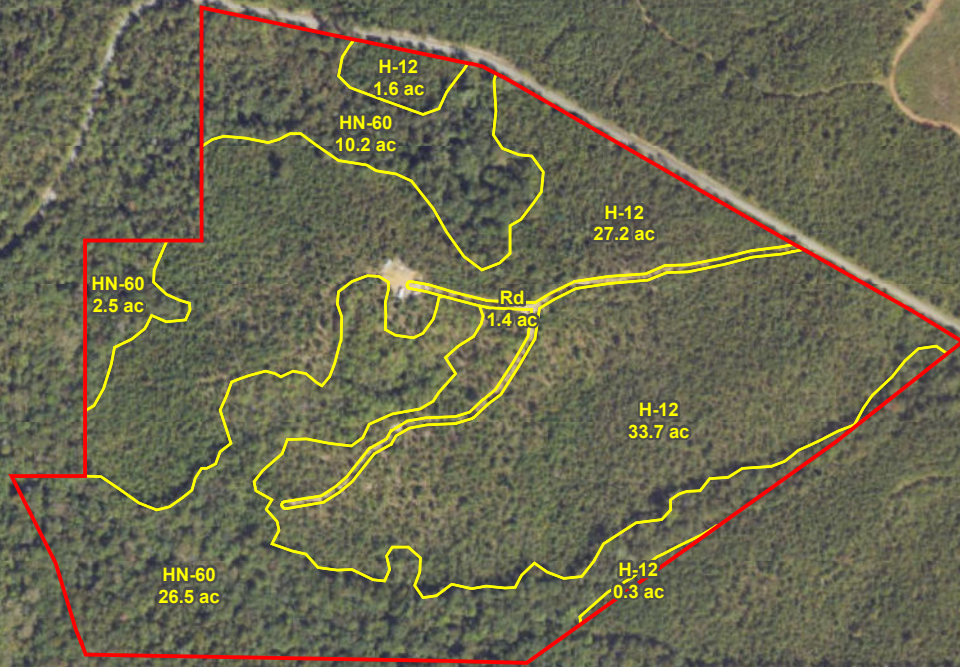

PotlatchDeltic  
25014\_F\_C\_CTT  
Quitman Co., GA  
Total Acres: ± 103.4

Map ID: 25014\_F\_C\_CTT

Date: March 20, 2025