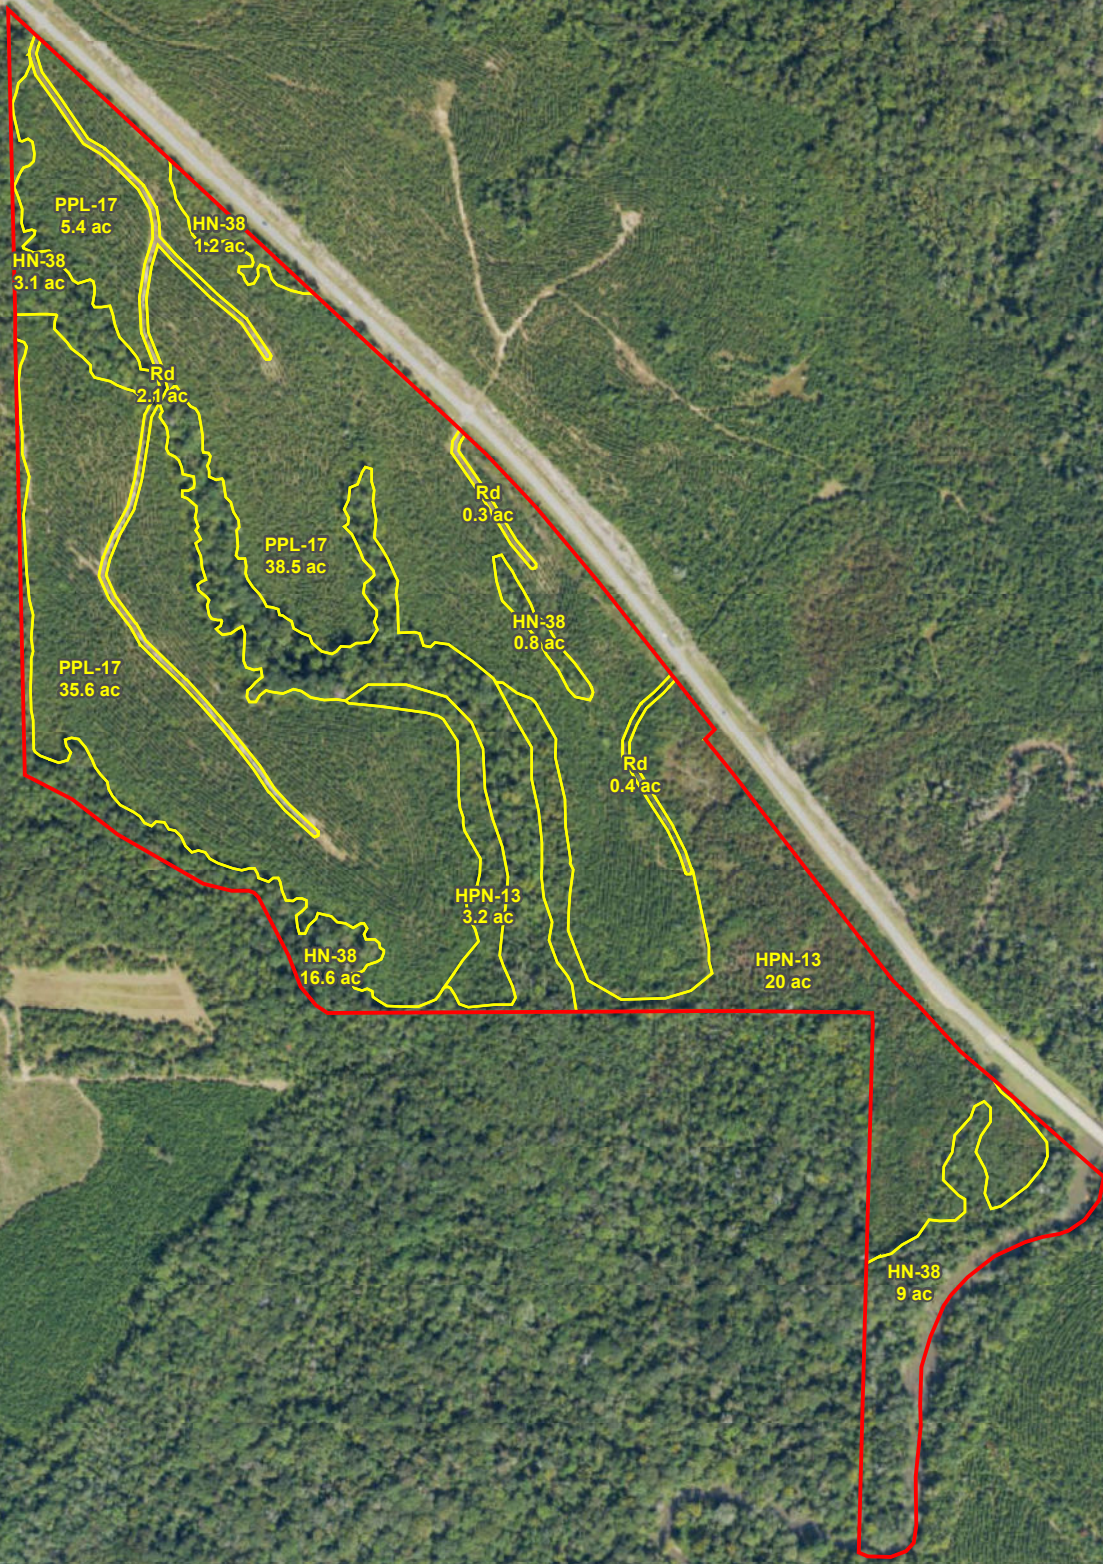

PotlatchDeltic
25020-A_CTT
Quitman Co., GA
Total Acres: ± 136.2

Map ID: 25020-A_CTT

Date: March 20, 2025