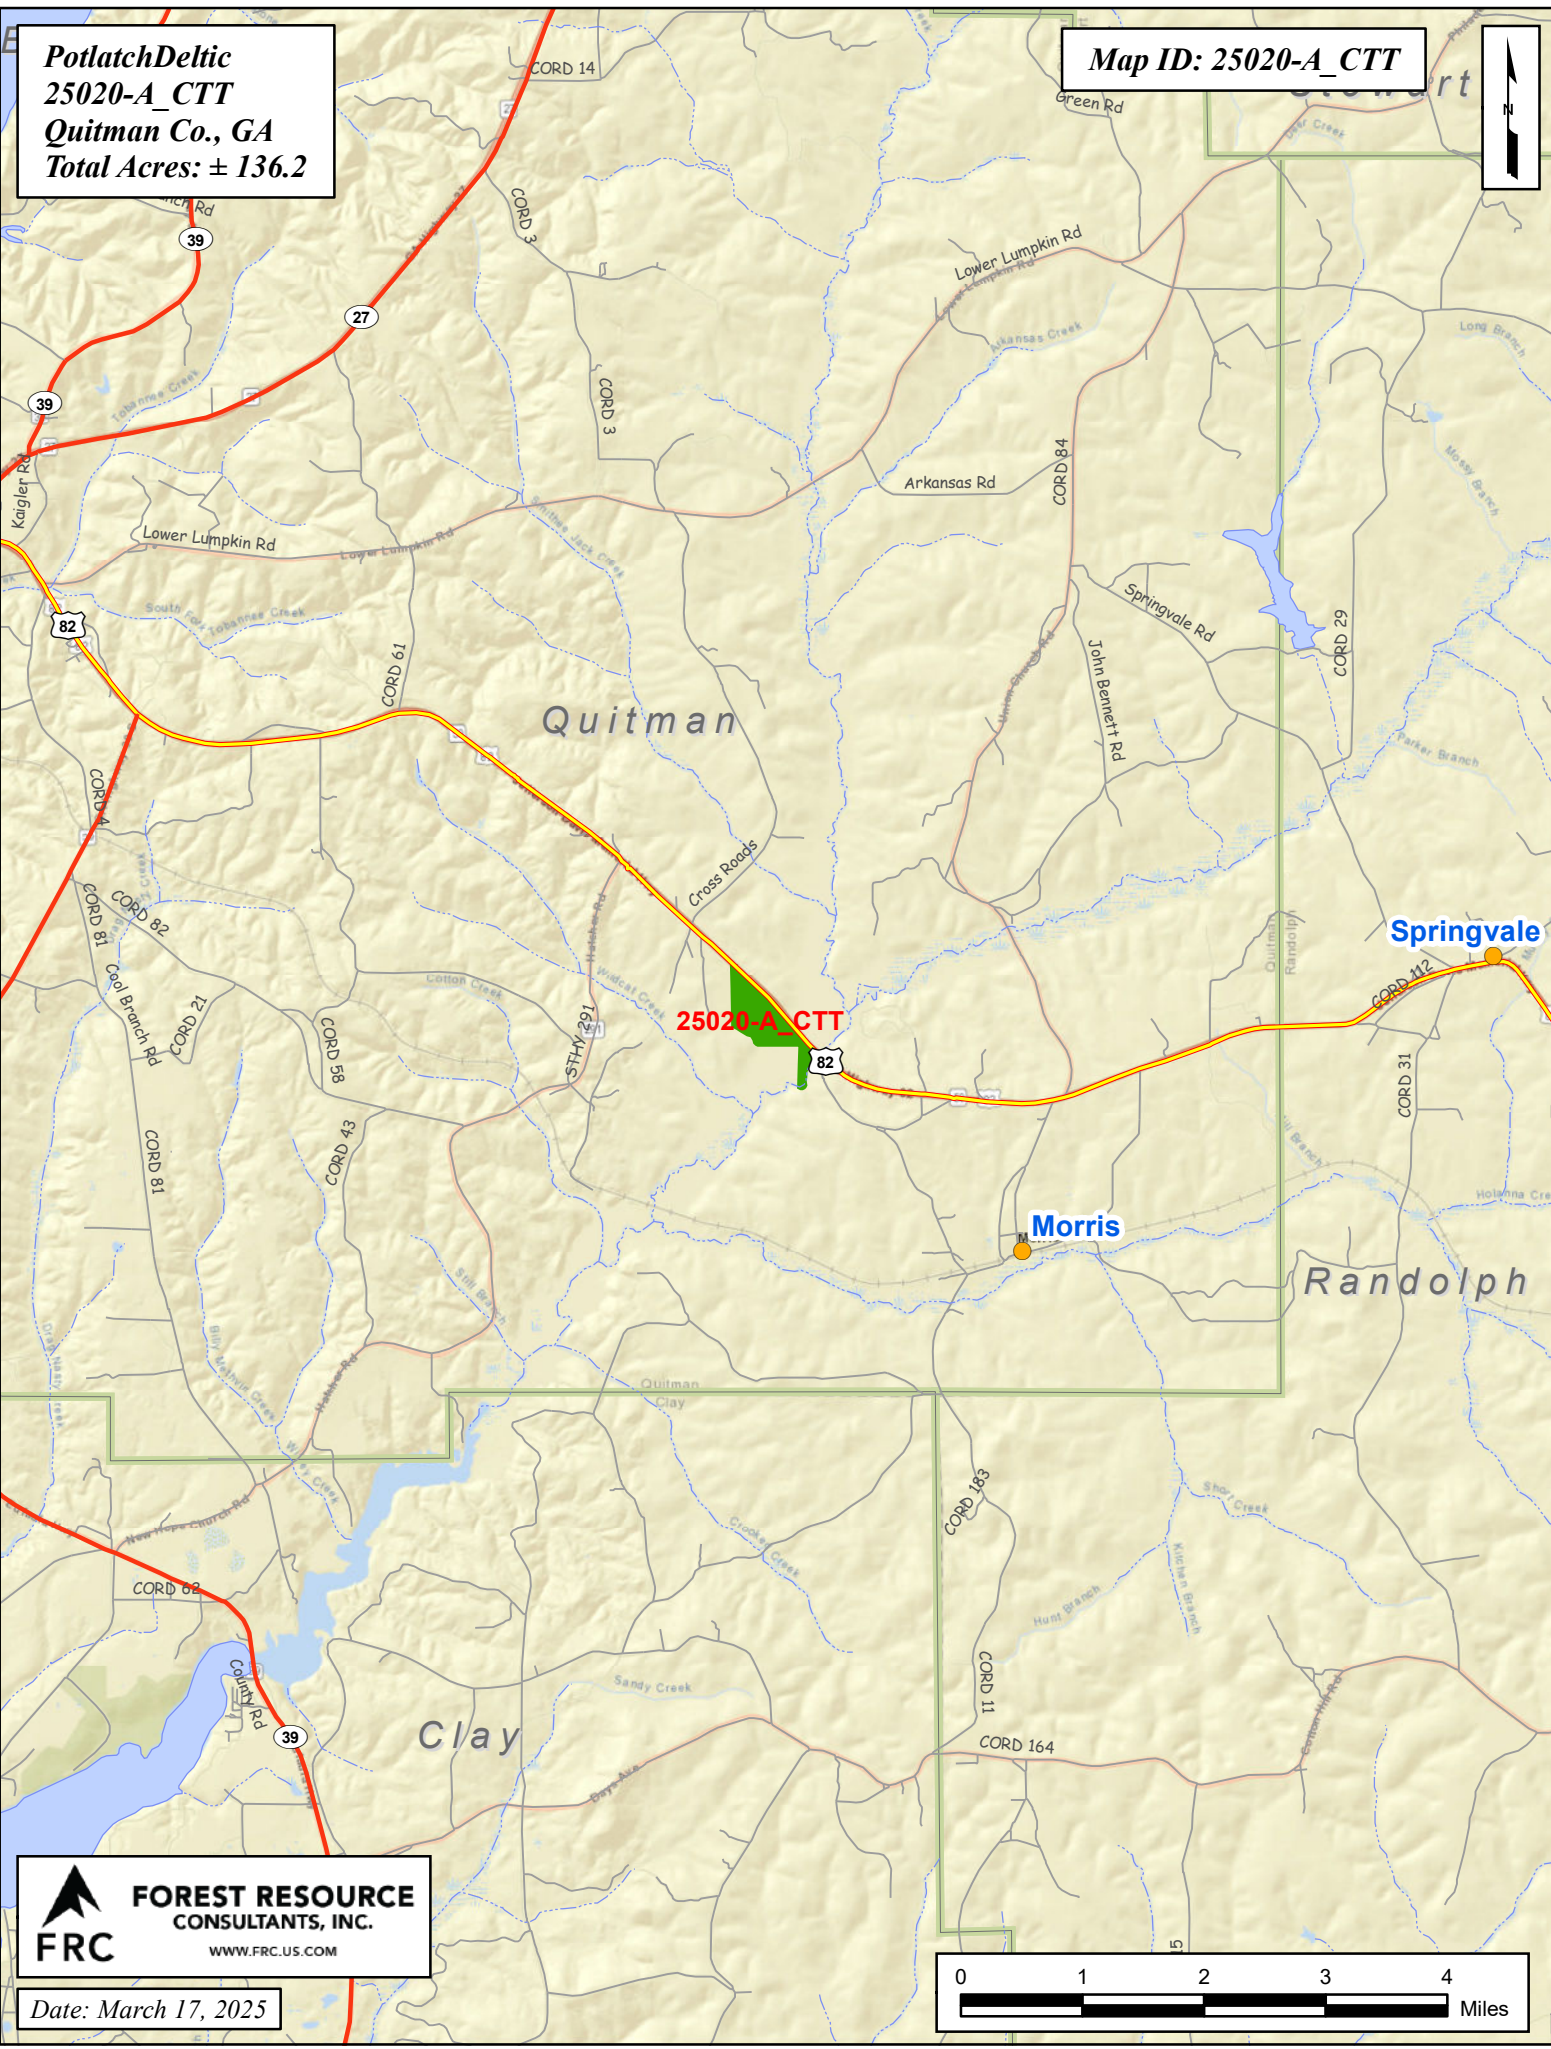

PotlatchDeltic
25020-A_CTT
Quitman Co., GA
Total Acres: ± 136.2

Map ID: 25020-A_CTT

25020-A_CTT

Springvale

Morris

Randolph

Clay

Date: March 17, 2025