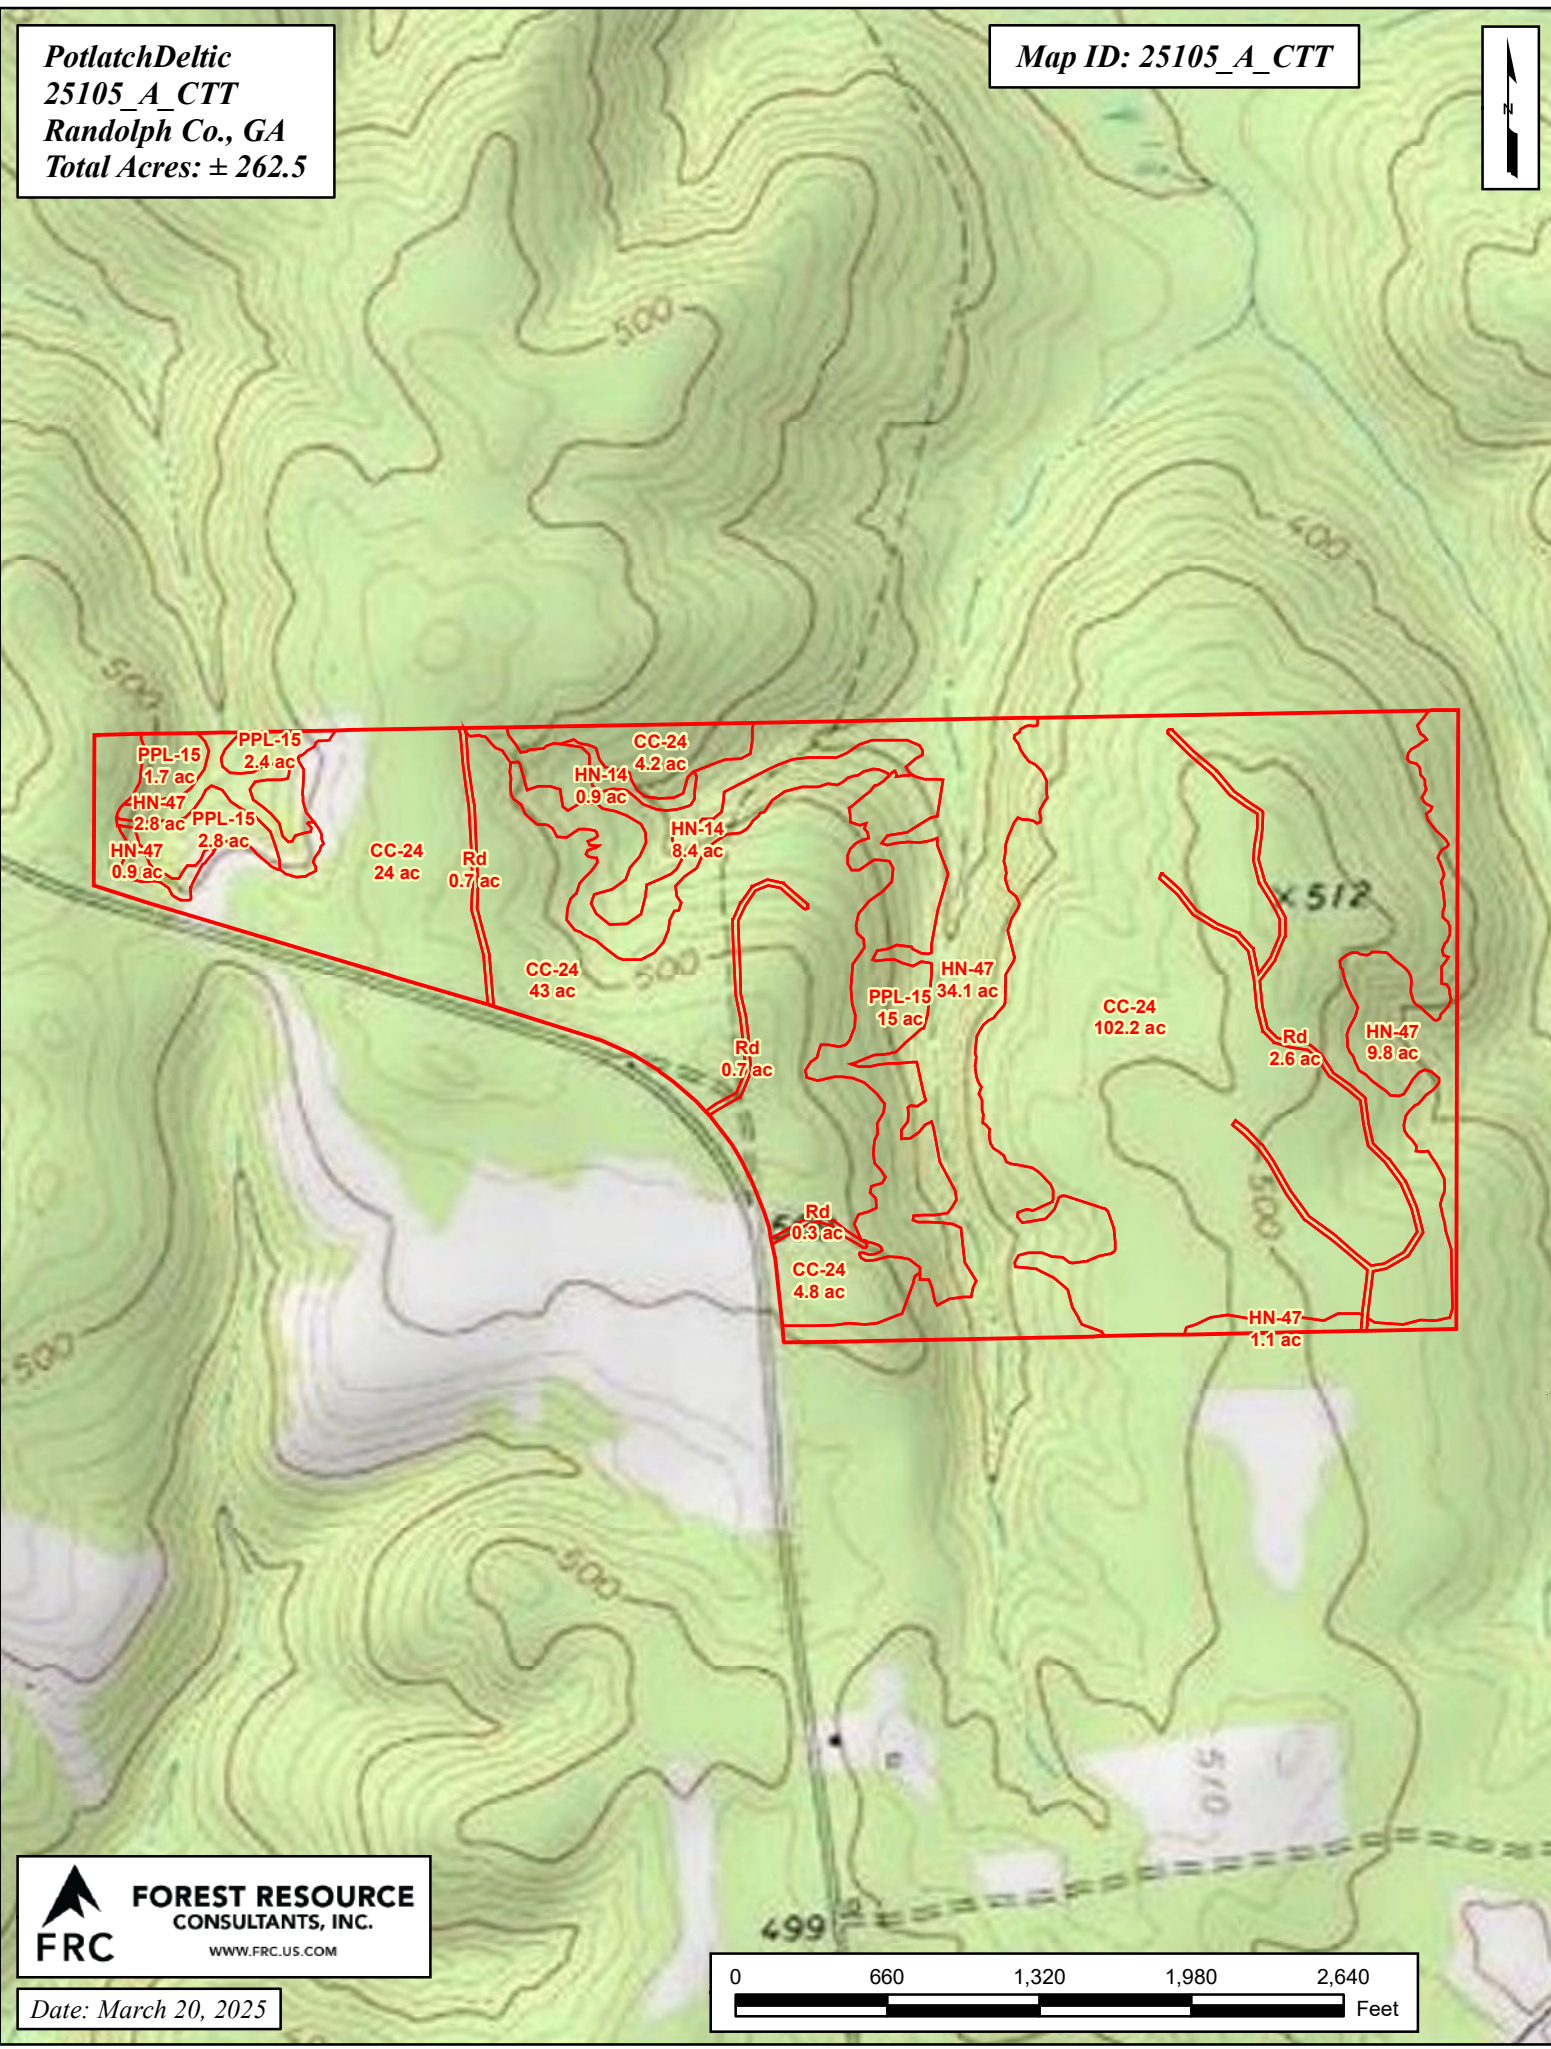

PotlatchDeltic  
25105\_A\_CTT  
Randolph Co., GA  
Total Acres: ± 262.5

Map ID: 25105\_A\_CTT

PPL-15 1.7 ac  
PPL-15 2.4 ac  
HN-47 2.8 ac  
PPL-15 2.8 ac  
HN-47 0.9 ac  
CC-24 24 ac  
Rd 0.7 ac  
HN-14 0.9 ac  
CC-24 4.2 ac  
HN-14 8.4 ac  
CC-24 43 ac  
Rd 0.7 ac  
PPL-15 15 ac  
HN-47 34.1 ac  
Rd 0.3 ac  
CC-24 4.8 ac  
CC-24 102.2 ac  
Rd 2.6 ac  
HN-47 9.8 ac  
HN-47 1.1 ac

Date: March 20, 2025